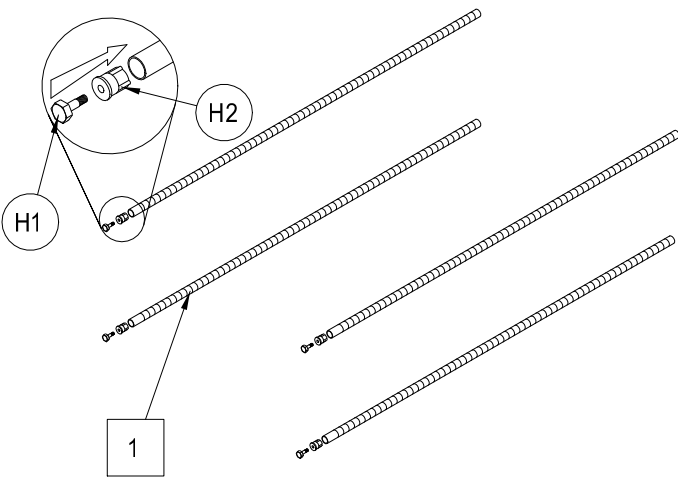

1-800-645-2986  
www.nexelwire.com

**NEXELITE**  
ASSEMBLY INSTRUCTIONS

**CONTENTS**

REF.	QTY.	DESCRIPTION
1	4	POST
2	4	WIRE FRAME
3	8	END PANEL
H1	4	
H2	4	
H3	16 Sets	

**1**

**2**

**3**

**4**

**5**